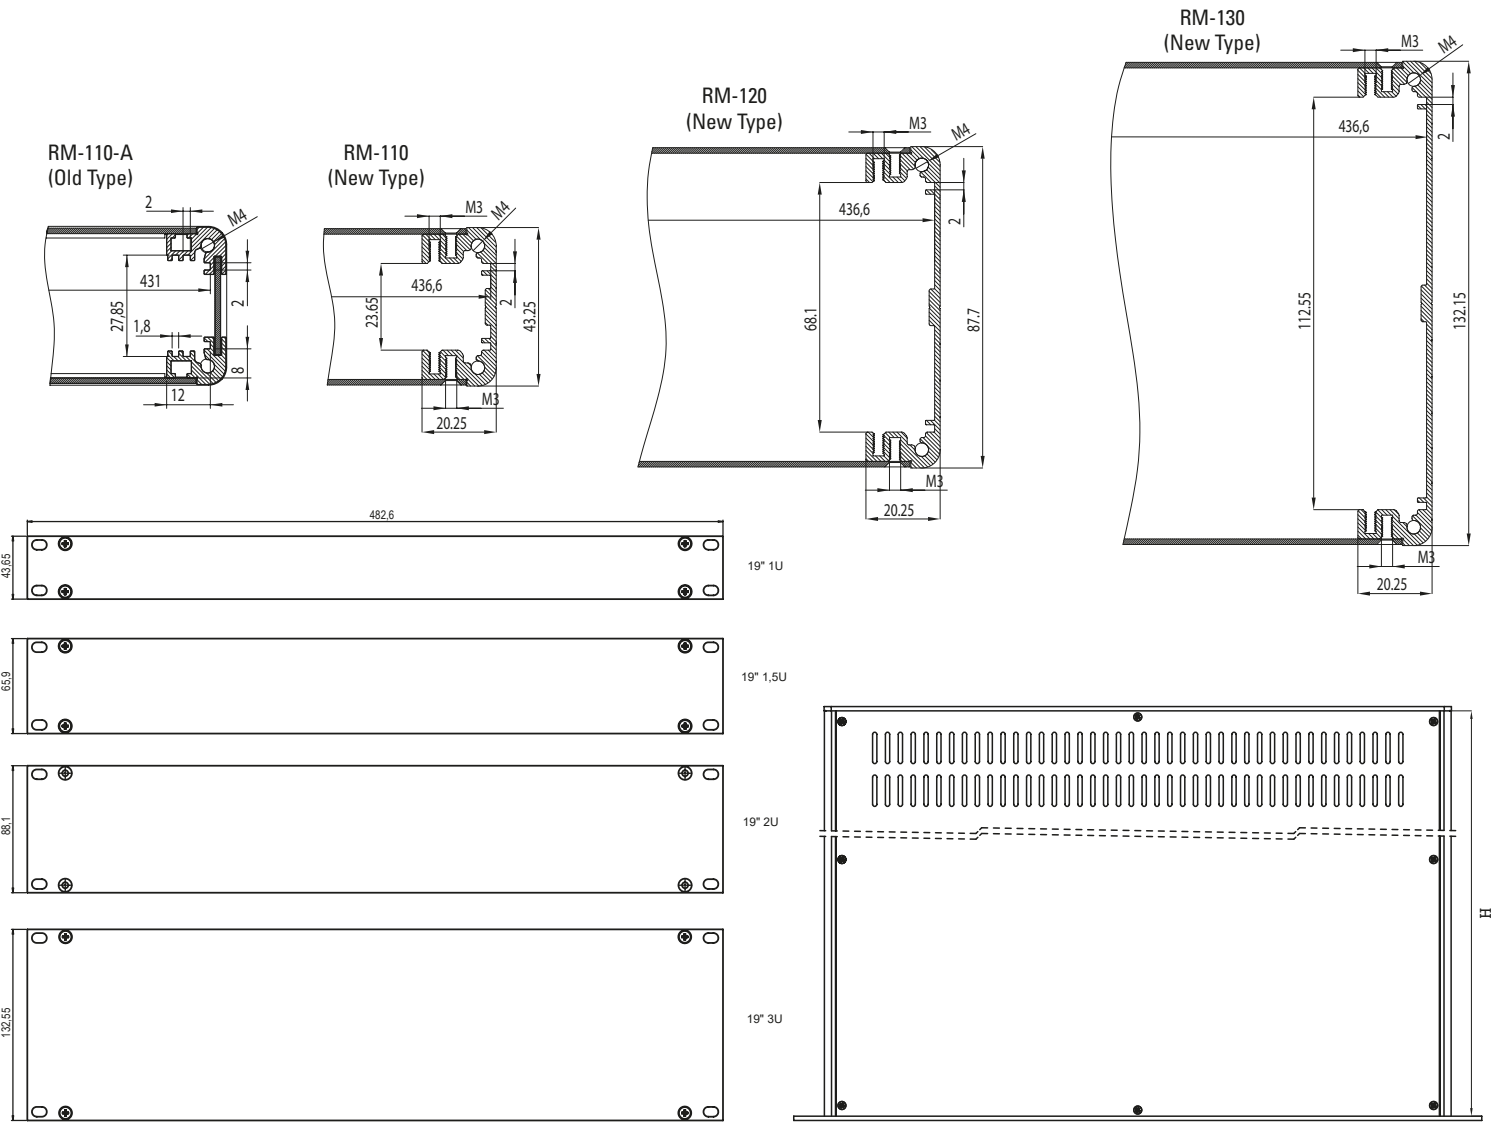

19" RACK ENCLOSURES

RM-110-6	19" 1U RACK MOUNT 482,6 x 43,65 x 66 mm	19" RACK ENCLOSURES MATERIAL ALUMINUM FRONT-BACK PANELS 3mm ALUMINUM SIDE PANELS 1,5 mm ALUMINUM FEATURE 19" 1U RACK TYPE RENK NATURAL ANODIZED BLACK POWDER PAINT
RM-110-14	482,6 x 43,65 x 146 mm	
RM-110-20	482,6 x 43,65 x 206 mm	
RM-110-36	482,6 x 43,65 x 366 mm	
RM-110-45	482,6 x 43,65 x 456 mm	

*VENTILATION OPTON

RM-115-6	19" 1,5 U RACK MOUNT 482,6 x 65,9 x 66 mm	19" RACK ENCLOSURES MATERIAL ALUMINUM FRONT-BACK PANELS 3mm ALUMINUM SIDE PANELS 1,5 mm ALUMINUM FEATURE 19" 1U RACK TYPE COLOR NATURAL ANODIZED BLACK POWDER PAINT
RM-115-14	482,6 x 65,9 x 146 mm	
RM-115-20	482,6 x 65,9 x 206 mm	
RM-115-36	482,6 x 65,9 x 366 mm	
RM-115-45	482,6 x 65,9 x 456 mm	

*VENTILATION OPTON

RM-120-6	19" 2U RACK MOUNT 482,6 x 88,1 x 66 mm	19" RACK ENCLOSURES MATERIAL ALUMINUM FRONT-BACK PANELS 3mm ALUMINUM SIDE PANELS 1,5 mm ALUMINUM FEATURE 19" 2U RACK TYPE COLOR NATURAL ANODIZED BLACK POWDER PAINT
RM-120-14	482,6 x 88,1 x 146 mm	
RM-120-20	482,6 x 88,1 x 206 mm	
RM-120-36	482,6 x 88,1 x 366 mm	
RM-120-45	482,6 x 88,1 x 456 mm	

*VENTILATION OPTON

RM-130-6	19" 3U RACK MOUNT 482,6 x 132,5 x 66 mm	19" RACK ENCLOSURES MATERIAL ALUMINUM FRONT-BACK PANELS 3mm ALUMINUM SIDE PANELS 1,5 mm ALUMINUM FEATURE 19" 3U RACK TYPE COLOR NATURAL ANODIZED BLACK POWDER PAINT
RM-130-14	482,6 x 132,5 x 146 mm	
RM-130-20	482,6 x 132,5 x 206 mm	
RM-130-36	482,6 x 132,5 x 366 mm	
RM-130-45	482,6 x 132,5 x 456 mm	